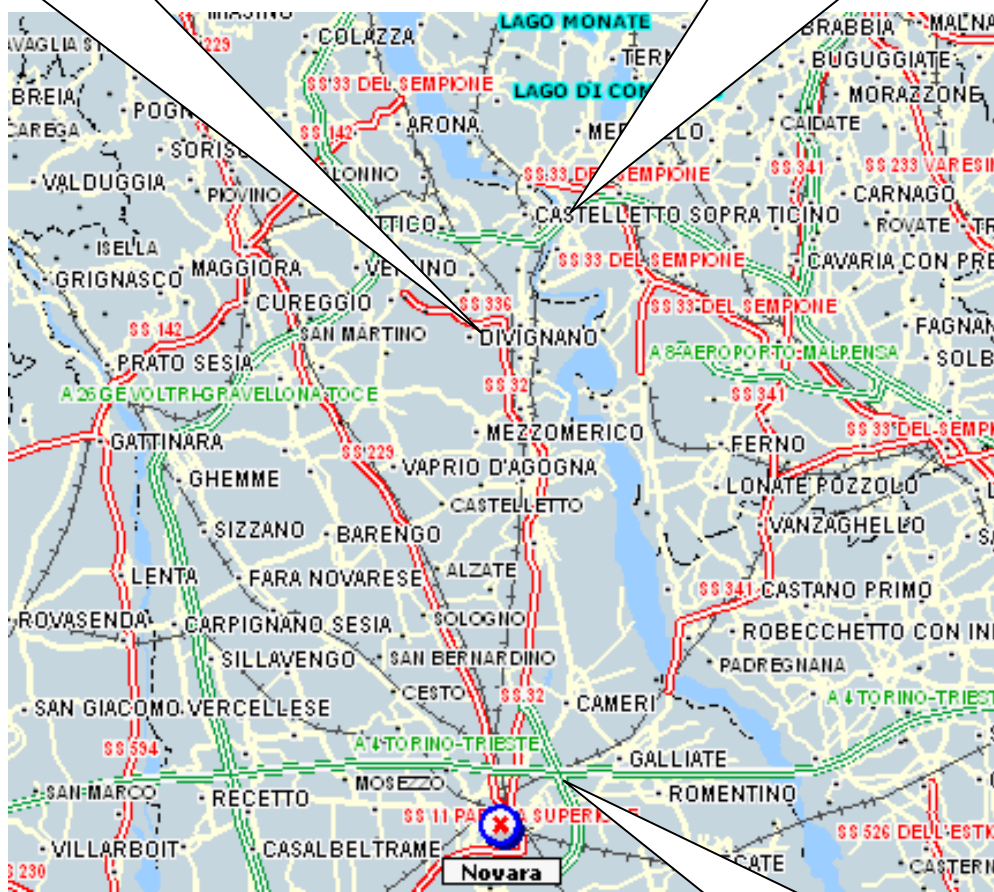

Autostrada: **Torino - Milano A4**
uscita **Novara Est**
seguire **indicazioni: Lago Maggiore**
mappa in foglio 2

PER GLI ISCRITTI AL FONDO EUROPEO 2009 IL SEMINARIO E'
GRATUITO

Per tutte le informazioni: www.aikidofonds.org

Uscita Autostrada **“Castelletto Ticino”**
Direzione **“Novara”**

Uscita Autostrada **“Novara Est”**
Direzione **“Lago Maggiore”**